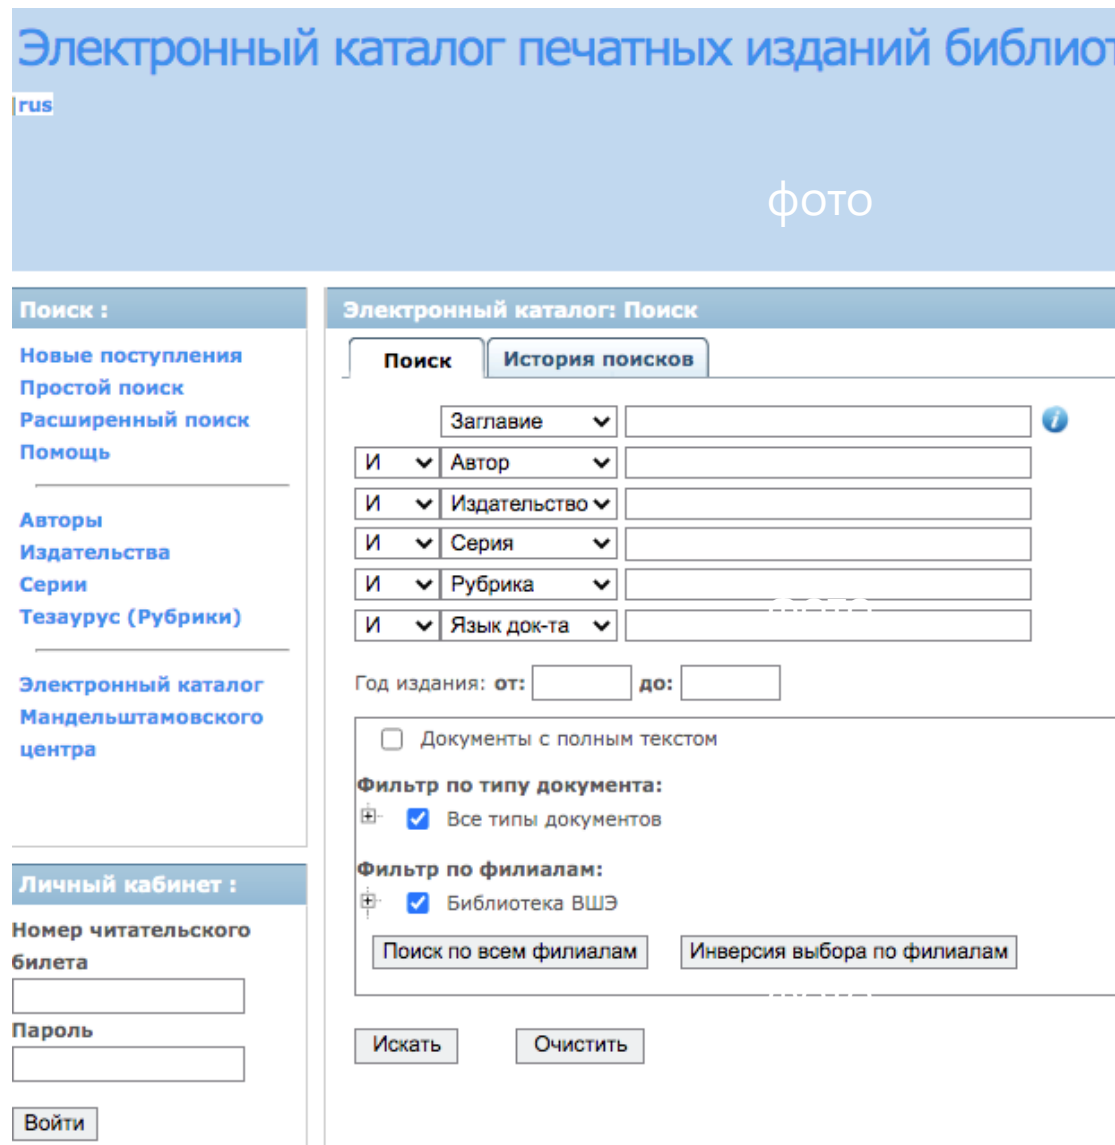

С помощью электронного каталога <http://opac.hse.ru/absopac/> на сайте Библиотеки вы можете сформировать поисковый запрос, заказать печатные издания и получить доступ к личному кабинету